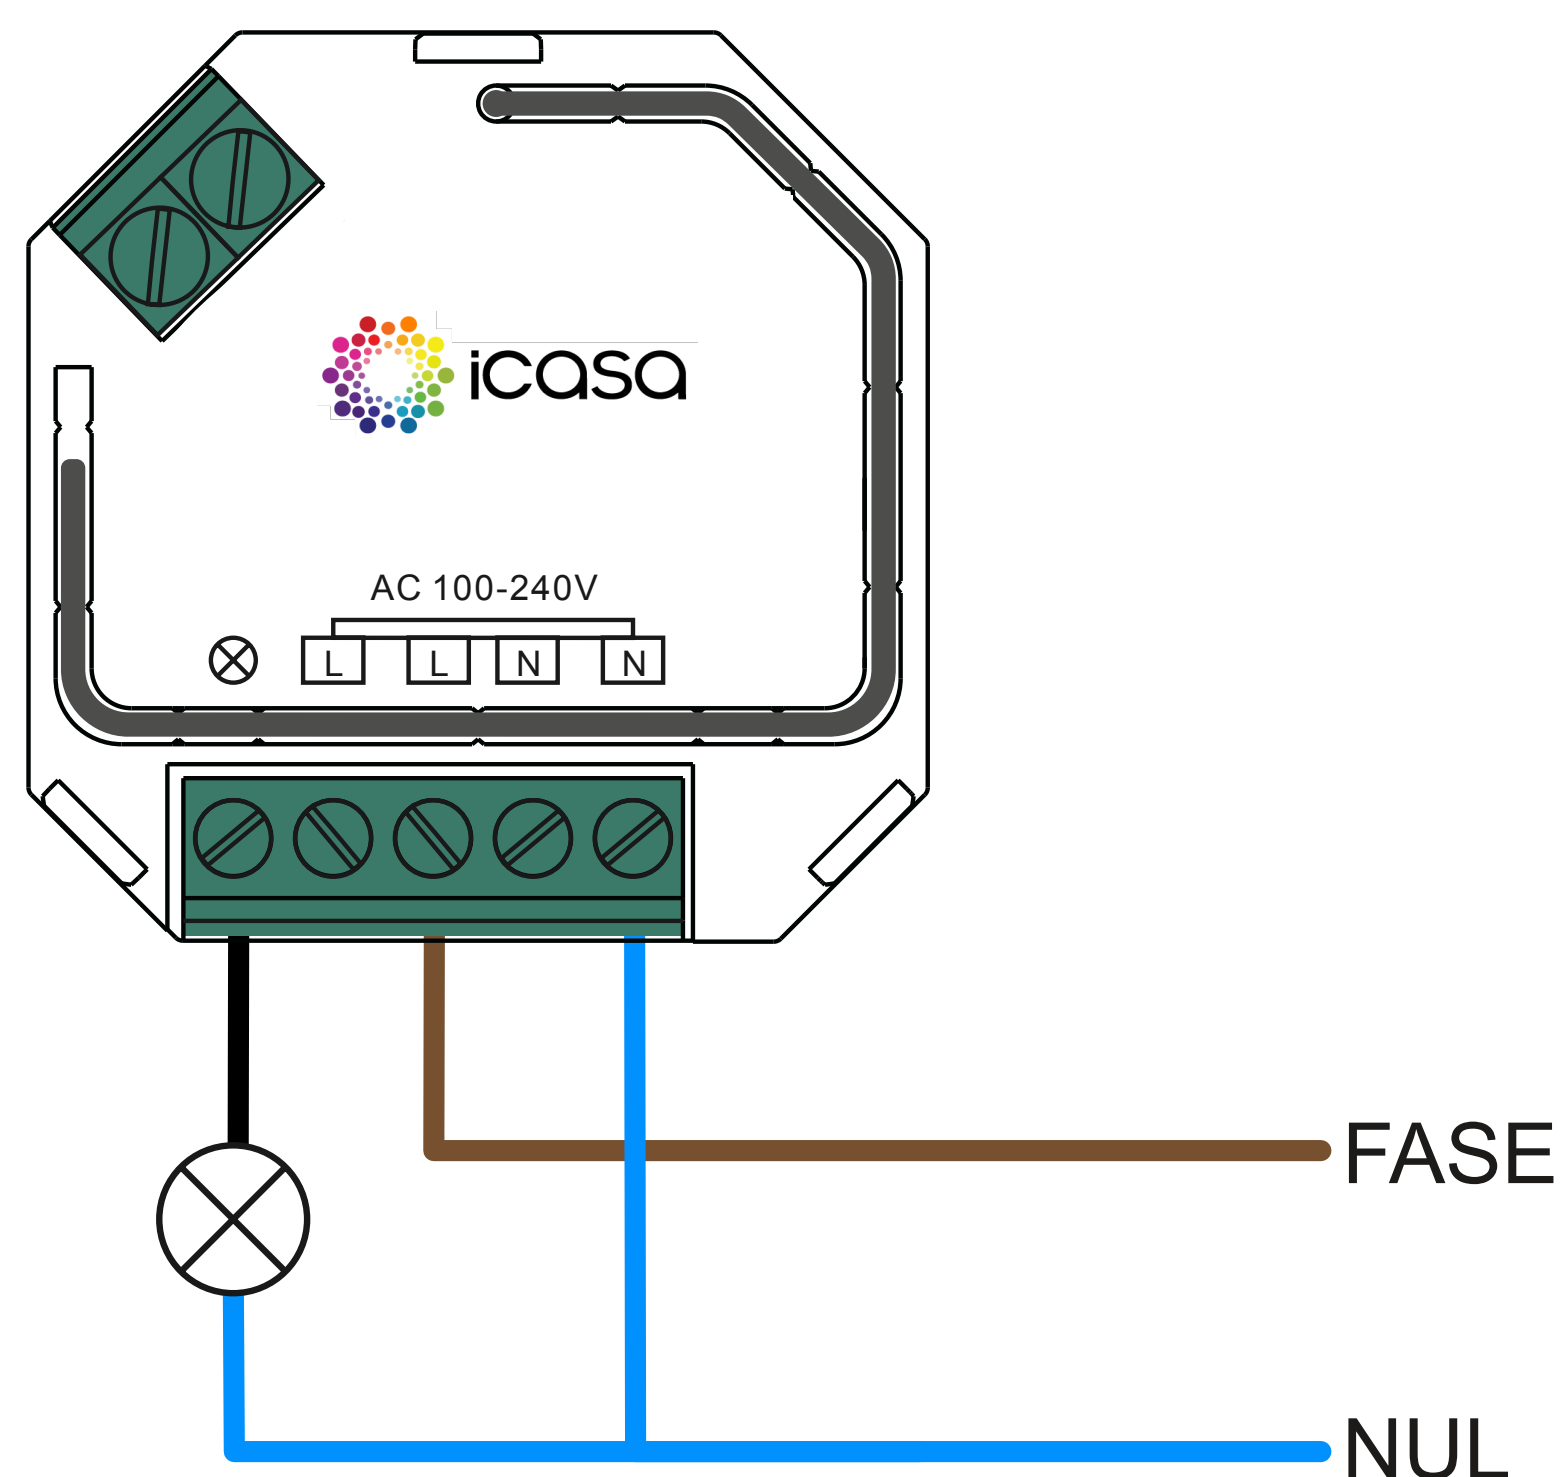

ICZB-IW11SW Zigbee AC On/Off Switch

Kenmerken

- Compatible met gecertificeerde Zigbee producten zoals Philips Hue en IKEA Home smart*
- Bedien Aan/Uit van de aangesloten lichtbron
- Kan worden bedient met een universele 8-230V pulsdrukschakelaar
- Past in een standaard inbouwdoos van 86 x 86mm
- Touchlink ondersteuning
- Radio frequentie: 2.4GHz
- IP waarden: IP20

*Check help.casa.io voor het meest actuele compatibiliteitsoverzicht.

Veiligheid en waarschuwingen

- Installatie dient plaats te vinden door een gediplomeerde vakman.
- NIET installeren onder spanning. Schakel altijd de stroom uit voor installatie.
- Het product is uitsluitend geschikt voor gebruik binnenshuis (IP20).

Scan de QR code voor de Zigbee aanmeld instructies en instellingen

help.icasa.io

Specificaties

Input voltage	100-240Vac
Output voltage	100-240Vac
Output spanning	1.5A Maximaal
Geschikte verlichting (230V)	LED lampen en drivers 200W
	Halogeenlampen 400W
	Gloeilampen 400W
	Halogeen met trafo 200W

Aansluiten AC Switch

Aansluiten pulsschakelaar (Optioneel)

Aansluiten pulsschakelaar met hotelschakeling (Optioneel)