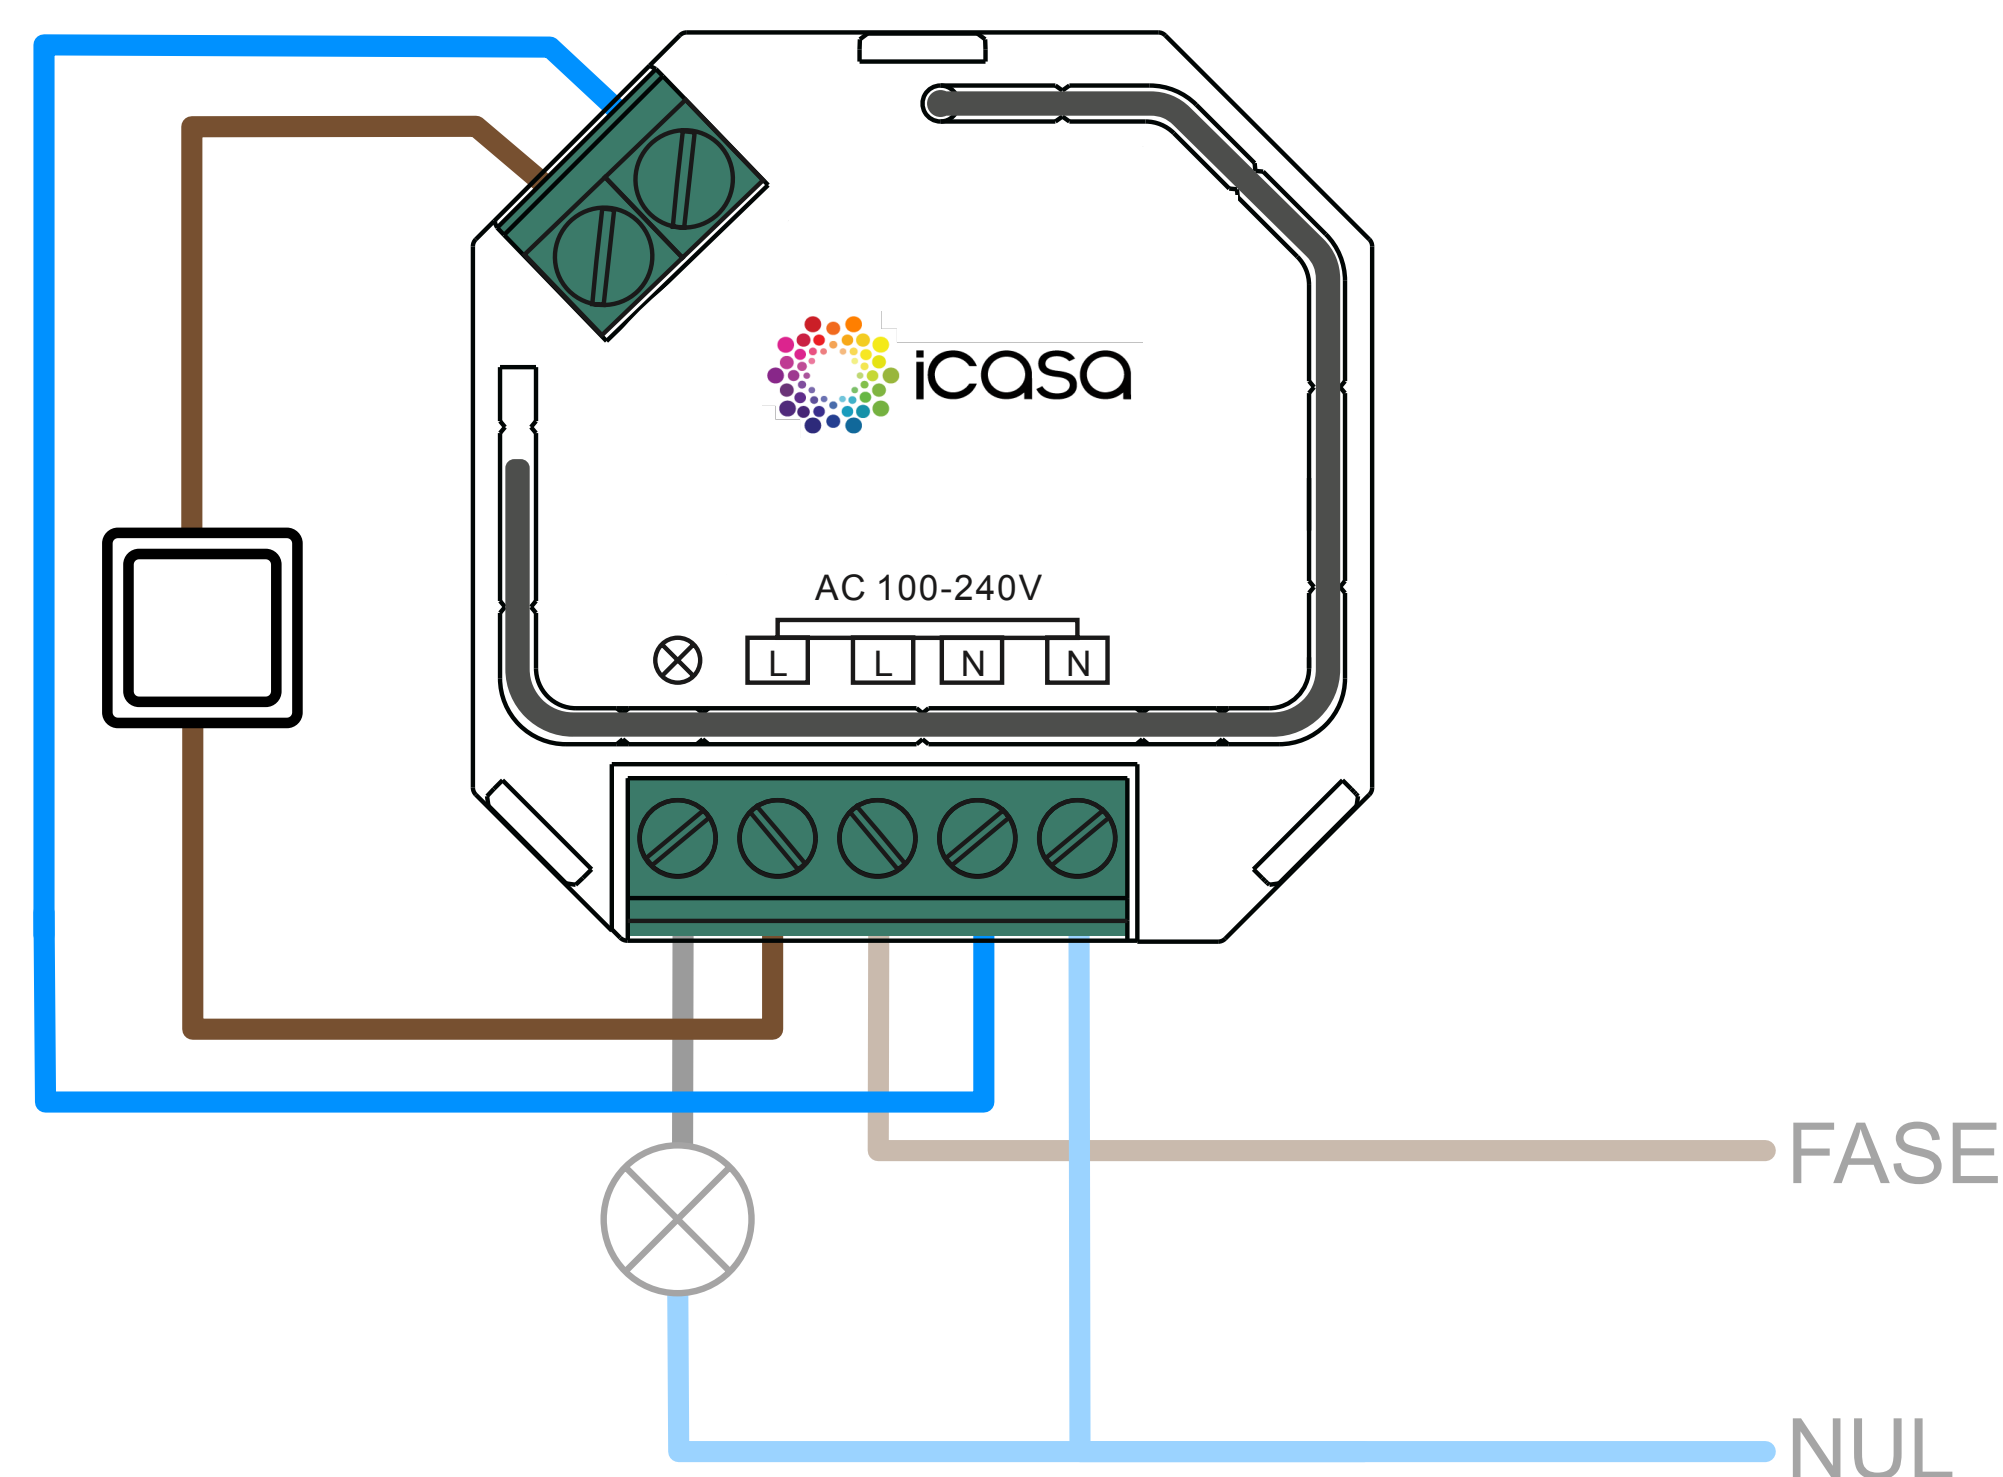

ICZB-IW11SW Zigbee AC On/Off Switch

Kenmerken

- Compatible met gecertificeerde Zigbee producten zoals Philips Hue en IKEA Home smart*
- Bedien Aan/Uit van de aangesloten lichtbron
- Kan worden bedient met een universele 8-230V pulsdrukschakelaar
- Past in een standaard inbouwdoos van 86 x 86mm
- Touchlink ondersteuning
- Radio frequentie: 2.4GHz
- IP waarden: IP20

*Check help.casa.io voor het meest actuele compatibiliteitsoverzicht.

Veiligheid en waarschuwingen

- Installatie dient plaats te vinden door een gediplomeerde vakman.
- NIET installeren onder spanning. Schakel altijd de stroom uit voor installatie.
- Het product is uitsluitend geschikt voor gebruik binnenshuis (IP20).

Scan de QR code voor de Zigbee aanmeld instructies en instellingen

help.icasa.io

Specificaties

Input voltage	100-240Vac
Output voltage	100-240Vac
Output spanning	1.5A Maximaal
Geschikte verlichting (230V)	LED lampen en drivers 200W
	Halogeenlampen 400W
	Gloeilampen 400W
	Halogeen met trafo 200W

Aansluiten AC Switch

Aansluiten pulsschakelaar (Optioneel)

Aansluiten pulsschakelaar met hotelschakeling (Optioneel)