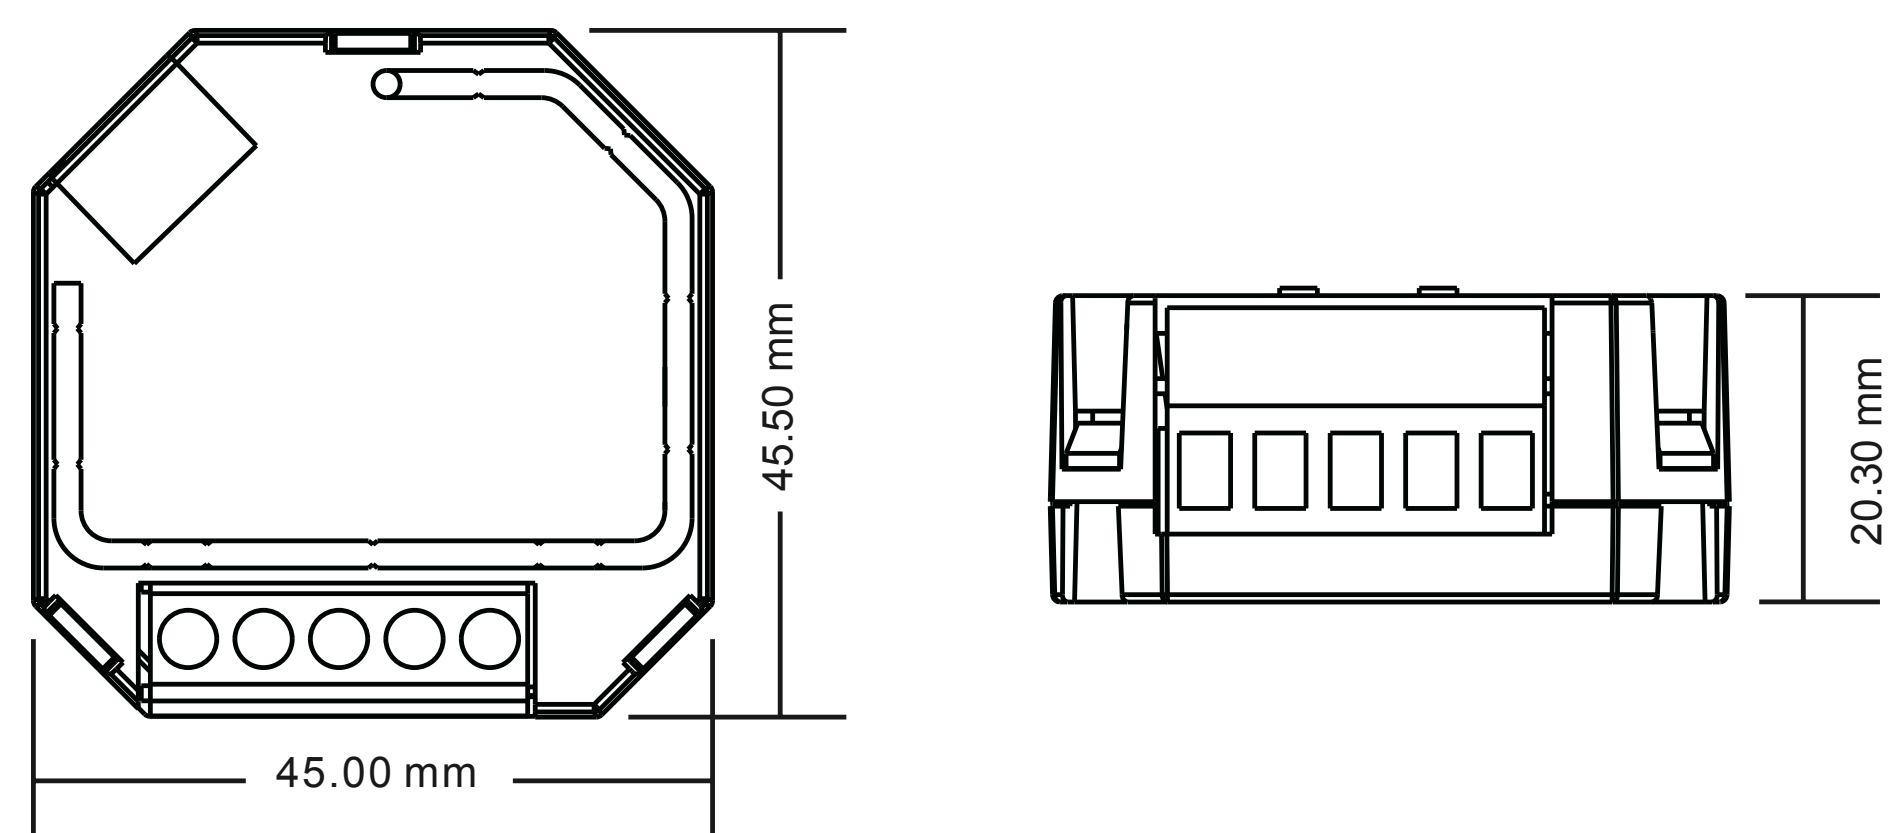

ICZB-IW11SW Zigbee AC On/Off Switch

Kenmerken

- Compatible met gecertificeerde Zigbee producten zoals Philips Hue en IKEA Home smart*
- Bedien Aan/Uit van de aangesloten lichtbron
- Kan worden bedient met een universele 8-230V pulsdrukschakelaar
- Past in een standaard inbouwdoos van 86 x 86mm
- Touchlink ondersteuning
- Radio frequentie: 2.4GHz
- IP waarden: IP20